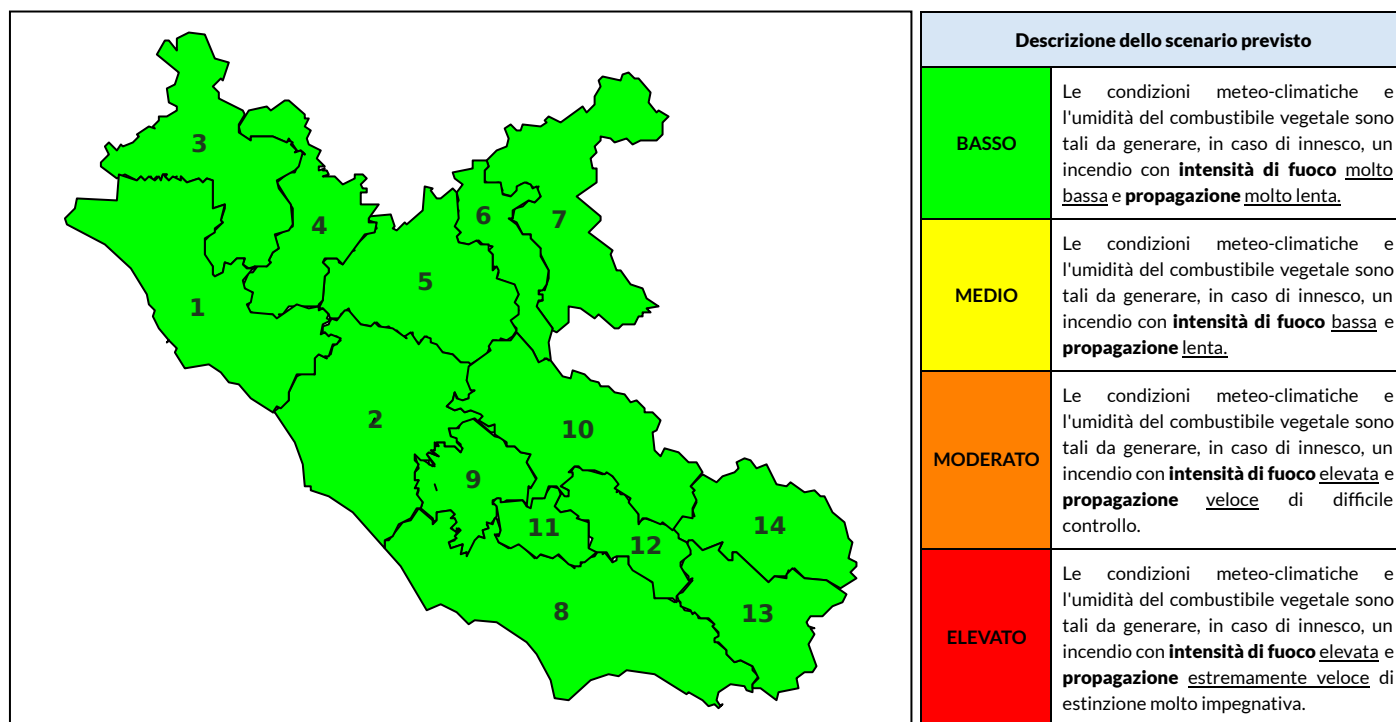

BOLLETTINO DI PERICOLOSITA' DA INCENDI BOSCHIVI

Previsioni per oggi 25-10-2022

Livello di pericolosità da incendio boschivo per Zona di Allerta AIB

Bollettino emesso nel periodo della campagna AIB Lazio sulla base del modello previsionale RISICOLazio, sviluppato in collaborazione con Fondazione CIMA, che fornisce un supporto per la valutazione della Pericolosità da incendio boschivo aggregata sulle Zone di Allerta AIB, approvate come parte integrante del Piano AIB Lazio 2020-2022 con DGR n° 270 del 15/05/2020. Il dettaglio della distribuzione dei Comuni nelle Zone AIB è consultabile al link https://protezionecivile.regione.lazio.it/zone_allerta_aib_comuni/. Le Norme Comportamentali per la popolazione sono consultabili al link https://protezionecivile.regione.lazio.it/norme_comportamentali_aib/.

Zona AIB	1	2	3	4	5	6	7	8	9	10	11	12	13	14
Livello Pericolosità	BASSO	BASSO	BASSO	BASSO	BASSO	BASSO	BASSO	BASSO	BASSO	BASSO	BASSO	BASSO	BASSO	BASSO

NOTE

BOLLETTINO DI PERICOLOSITA' DA INCENDI BOSCHIVI

Previsioni per domani 26-10-2022