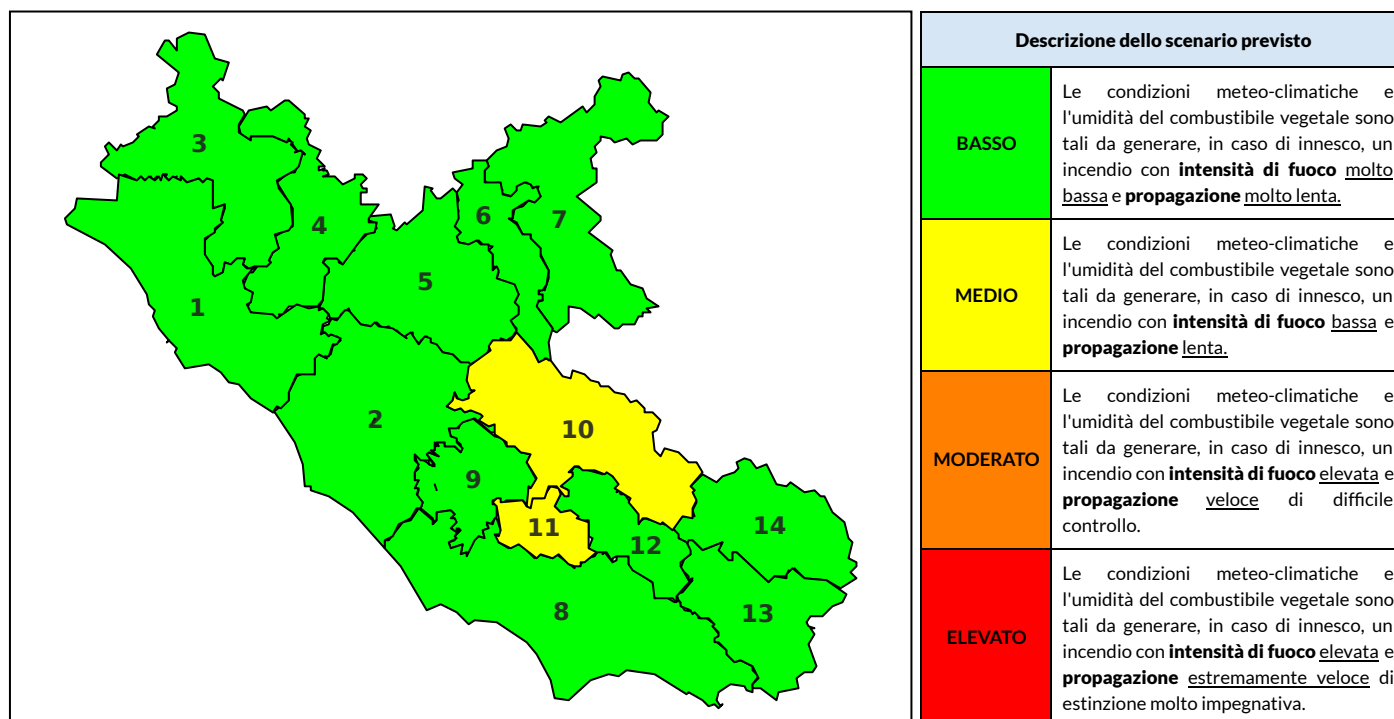

BOLLETTINO DI PERICOLOSITA' DA INCENDI BOSCHIVI

Previsioni per domani 26-10-2022

Livello di pericolosità da incendio boschivo per Zona di Allerta AIB

Bollettino emesso nel periodo della campagna AIB Lazio sulla base del modello previsionale RISICOLazio, sviluppato in collaborazione con Fondazione CIMA, che fornisce un supporto per la valutazione della Pericolosità da incendio boschivo aggregata sulle Zone di Allerta AIB, approvate come parte integrante del Piano AIB Lazio 2020-2022 con DGR n° 270 del 15/05/2020. Il dettaglio della distribuzione dei Comuni nelle Zone AIB è consultabile al link <https://protezionecivile.regione.lazio.it/zone_allerta_aib_comuni/>. Le Norme Comportamentali per la popolazione sono consultabili al link <https://protezionecivile.regione.lazio.it/norme_comportamentali_aib/>.

Zona AIB	1	2	3	4	5	6	7	8	9	10	11	12	13	14
Livello Pericolosità	BASSO	BASSO	BASSO	BASSO	BASSO	BASSO	BASSO	BASSO	BASSO	MEDIO	MEDIO	BASSO	BASSO	BASSO